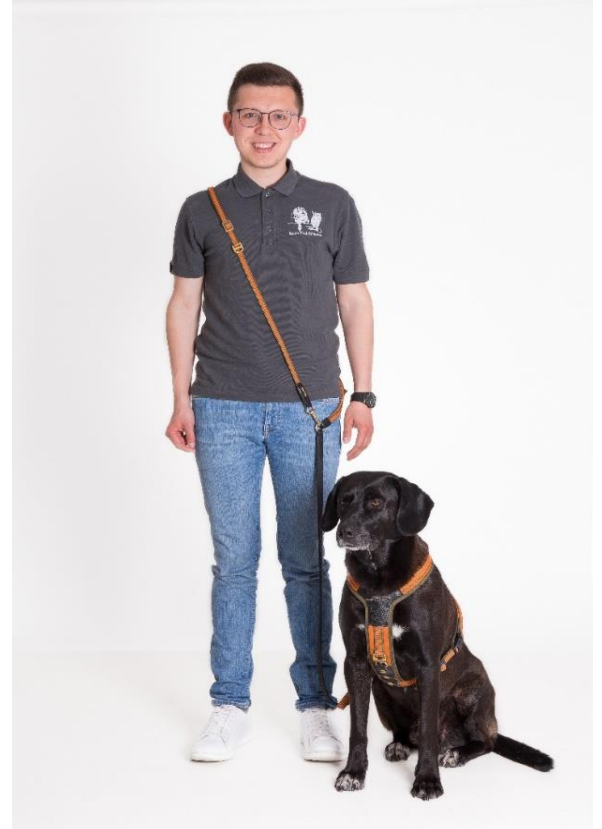

Niggeloh

...Tragen leicht gemacht

Niggeloh

Der Spezialist für Leinen, Halsbänder und Geschirre

Alles für einen entspannten Spaziergang!

„Kleider machen Leute“ – das gilt auch bei unseren Hunden.

Eine gute „griffige“ Leine macht uns das Gassigehen einfach leichter und schöner. So hat man seinen Begleiter in allen Situationen perfekt im Griff.

Ein passendes Geschirr schont zudem den Bewegungsapparat unserer Hunde deutlich.

Sind alle Gelenke, vor allem an den Vorderläufen frei beweglich und werden nicht eingeschränkt, kann der Hund seinen normalen Gang „gehen“ und seine Gelenke somit schonen.

Was die Produkte von Niggeloh so besonders macht:

- ✓ **Hochwertige & robuste Materialien wie z. B. Cordura oder Neopren**
- ✓ **Gute Passform und individuelle Einstellungen**
- ✓ **Bewährte Qualität für Sport & Jagd**
- ✓ **40 Jahre Erfahrung**
- ✓ **Made in Germany!**

... und darauf könnt ihr euch freuen:

- ❖ **Robuste Materialien für eine lange Haltbarkeit**
- ❖ **Angenehmes Tragegefühl ohne Scheuerstellen**
- ❖ **Guter Sitz ohne Verrutschen**